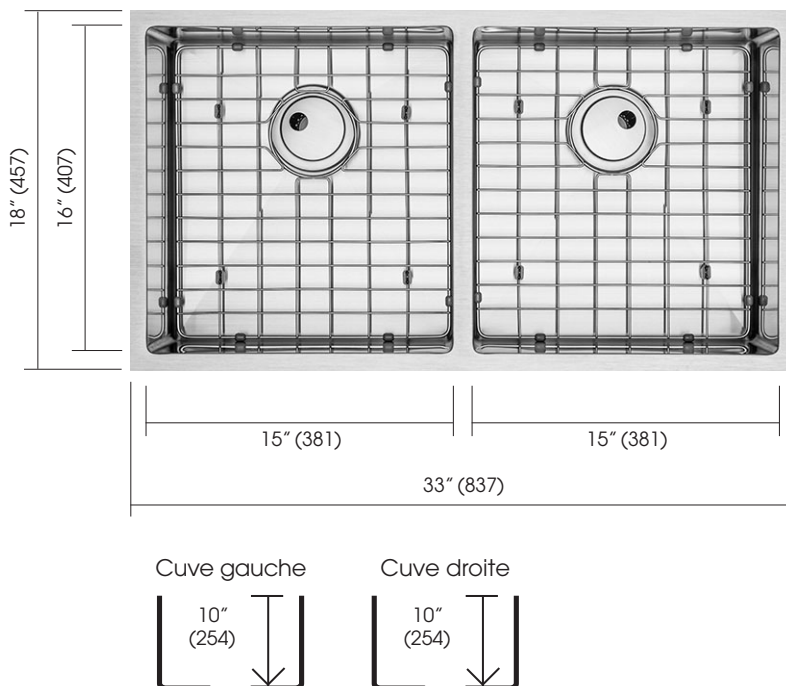

Garantie à vie limitée

Certifié à
CSA B.45.4-08 CAN/US
ASME A112.19.3

Accessoires

Crépine

Grille de fond

Planche à découper

Tapis enroulable

Éviers **et** Cie

✉ baia16@videotron.ca

☎ 514 894-4327

baia16.com