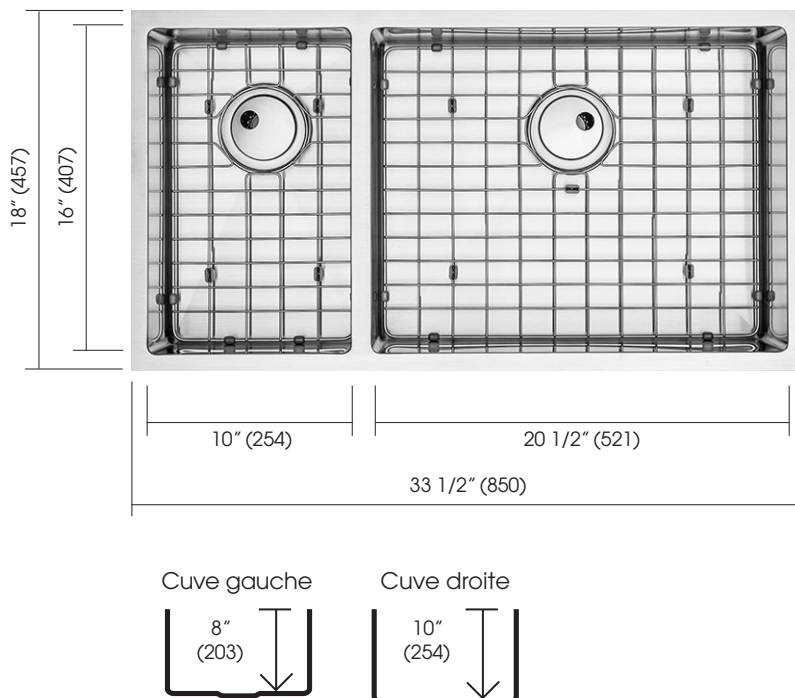

- Atténue le bruit de l'eau qui coule
- Garde la température de l'eau plus longtemps

Cuves profondes

- Permet de déposer des casseroles de grandes dimensions

Accessoires inclus

- Gamme d'accessoires bien agencés et fonctionnels fournis avec votre évier
- Aucun supplément à déboursier
- Grilles de fond, planche à découper, crépines tapis enroulable (fourni avec la plupart des modèles)

Garantie à vie limitée

Certifié à
CSA B.45.4-08 CAN/US
ASME A112.19.3

Accessoires

Crépine

Grille de fond

Planche à découper

Tapis enroulable