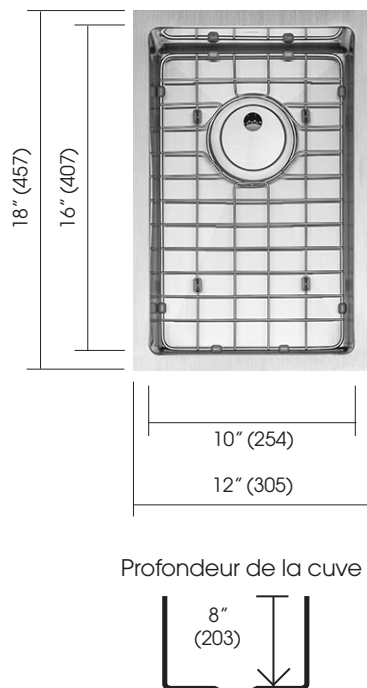

Garantie à vie limitée

Certifié à
CSA B.45.4-08 CAN/US
ASME A112.19.3

Accessoires

Crépine

Grille de fond

Planche à découper