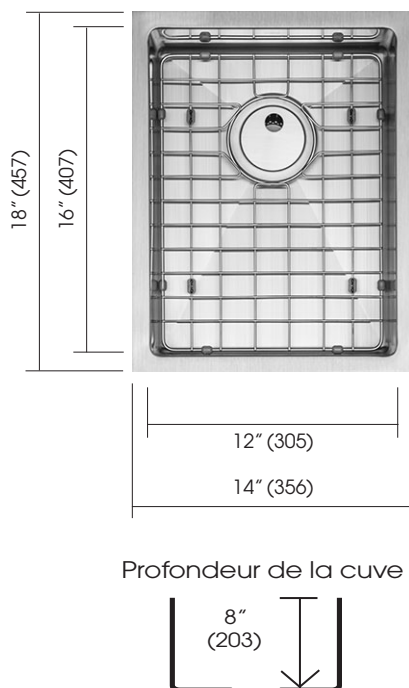

Garantie à vie limitée

Certifié à
CSA B.45.4-08 CAN/US
ASME A112.19.3

Accessoires

Crépine

Grille de fond

Planche à découper