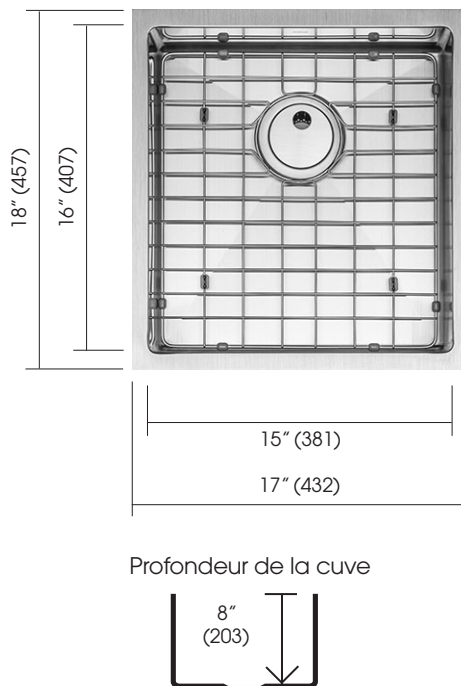

- Atténue le bruit de l'eau qui coule
- Garde la température de l'eau plus longtemps

Cuves profondes

- Permet de déposer des casseroles de grandes dimensions

Accessoires inclus

- Gamme d'accessoires bien agencés et fonctionnels fournis avec votre évier
- Aucun supplément à déboursier
- Grilles de fond, planche à découper, crépines.

Garantie à vie limitée

Certifié à
CSA B.45.4-08 CAN/US
ASME A112.19.3

Accessoires

Crépine

Grille de fond

Planche à découper