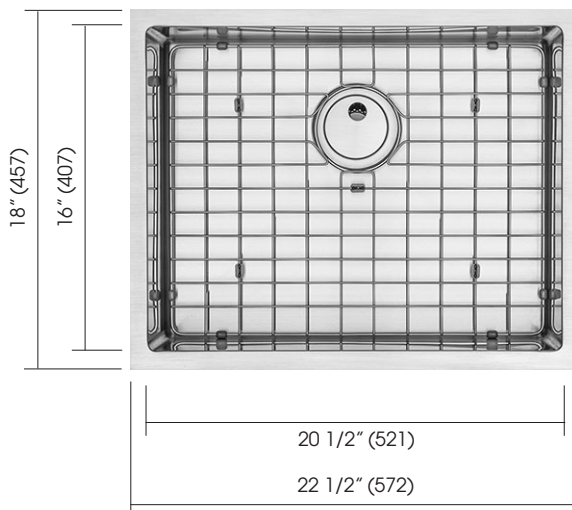

- Atténue le bruit de l'eau qui coule
- Garde la température de l'eau plus longtemps

Cuves profondes

- Permet de déposer des casseroles de grandes dimensions

Accessoires inclus

- Gamme d'accessoires bien agencés et fonctionnels fournis avec votre évier
- Aucun supplément à déboursier
- Grilles de fond, planche à découper, crépines, tapis enroulable (fourni avec la plupart des modèles)

Garantie à vie limitée

Certifié à
CSA B.45.4-08 CAN/US
ASME A112.19.3

Profondeur de la cuve

Accessoires

Crépine

Grille de fond

Planche à découper

Tapis enroulable