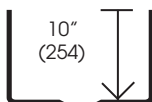

Garantie à vie limitée

Certifié à
CSA B.45.4-08 CAN/US
ASME A112.19.3

Profondeur de la cuve

Accessoires

Crépine

Grille de fond

Planche à découper

Tapis enroulable