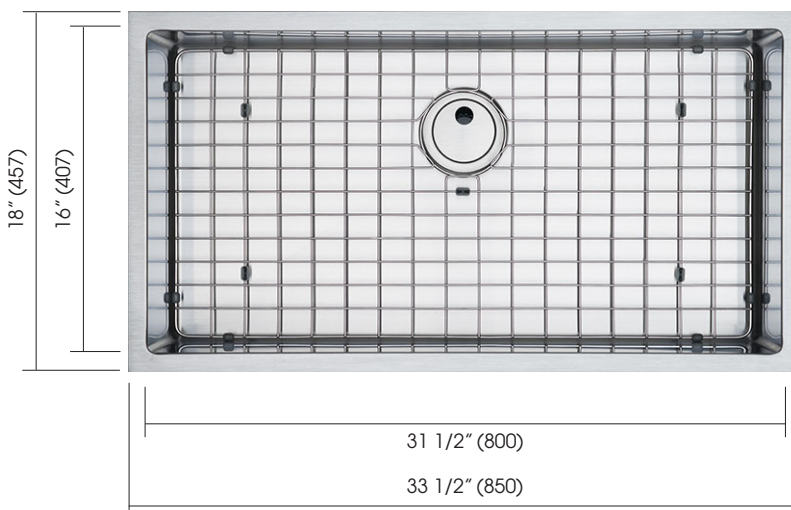

Garantie à vie limitée

Certifié à
CSA B.45.4-08 CAN/US
ASME A112.19.3

Profondeur de la cuve

Accessoires

Crépine

Grille de fond

Planche à découper

Tapis enroulable

Éviers **et** Cie

✉ baia16@videotron.ca

☎ 514 894-4327

baia16.com